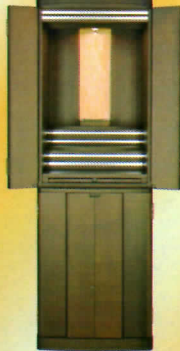

石材店ならではの

仏壇+墓石セット販売

セットだから
この価格

120万円

国産

フォルテ45号

高さ:136cm
幅:50cm
奥行:44.7cm
ライト色
国産

通常価格 **52.2万円**

多数商品より1点

クラリス45号

高さ:136.4cm
幅:45cm
奥行:38.9cm
ダーク色
国産

通常価格 **56.2万円**

洋型墓石

間口:88cm
奥行:88cm
高さ:138cm
国産・白御影

通常価格 **95.8万円**

洋型墓石もしくは和型墓石

和型墓石

8寸角
間口:88cm
奥行:88cm
高さ:187cm
国産・白御影

通常価格 **98万円**

※お仏壇は提携店のものとなっております。

お墓は墓石のプロが、お仏壇は仏壇のプロがご提案いたします。

●電車

JR用宗駅(当社まで約1.4km)、電車のご利用の方は、当社までご連絡いただければ用宗駅までお迎えにあがります。

●バス